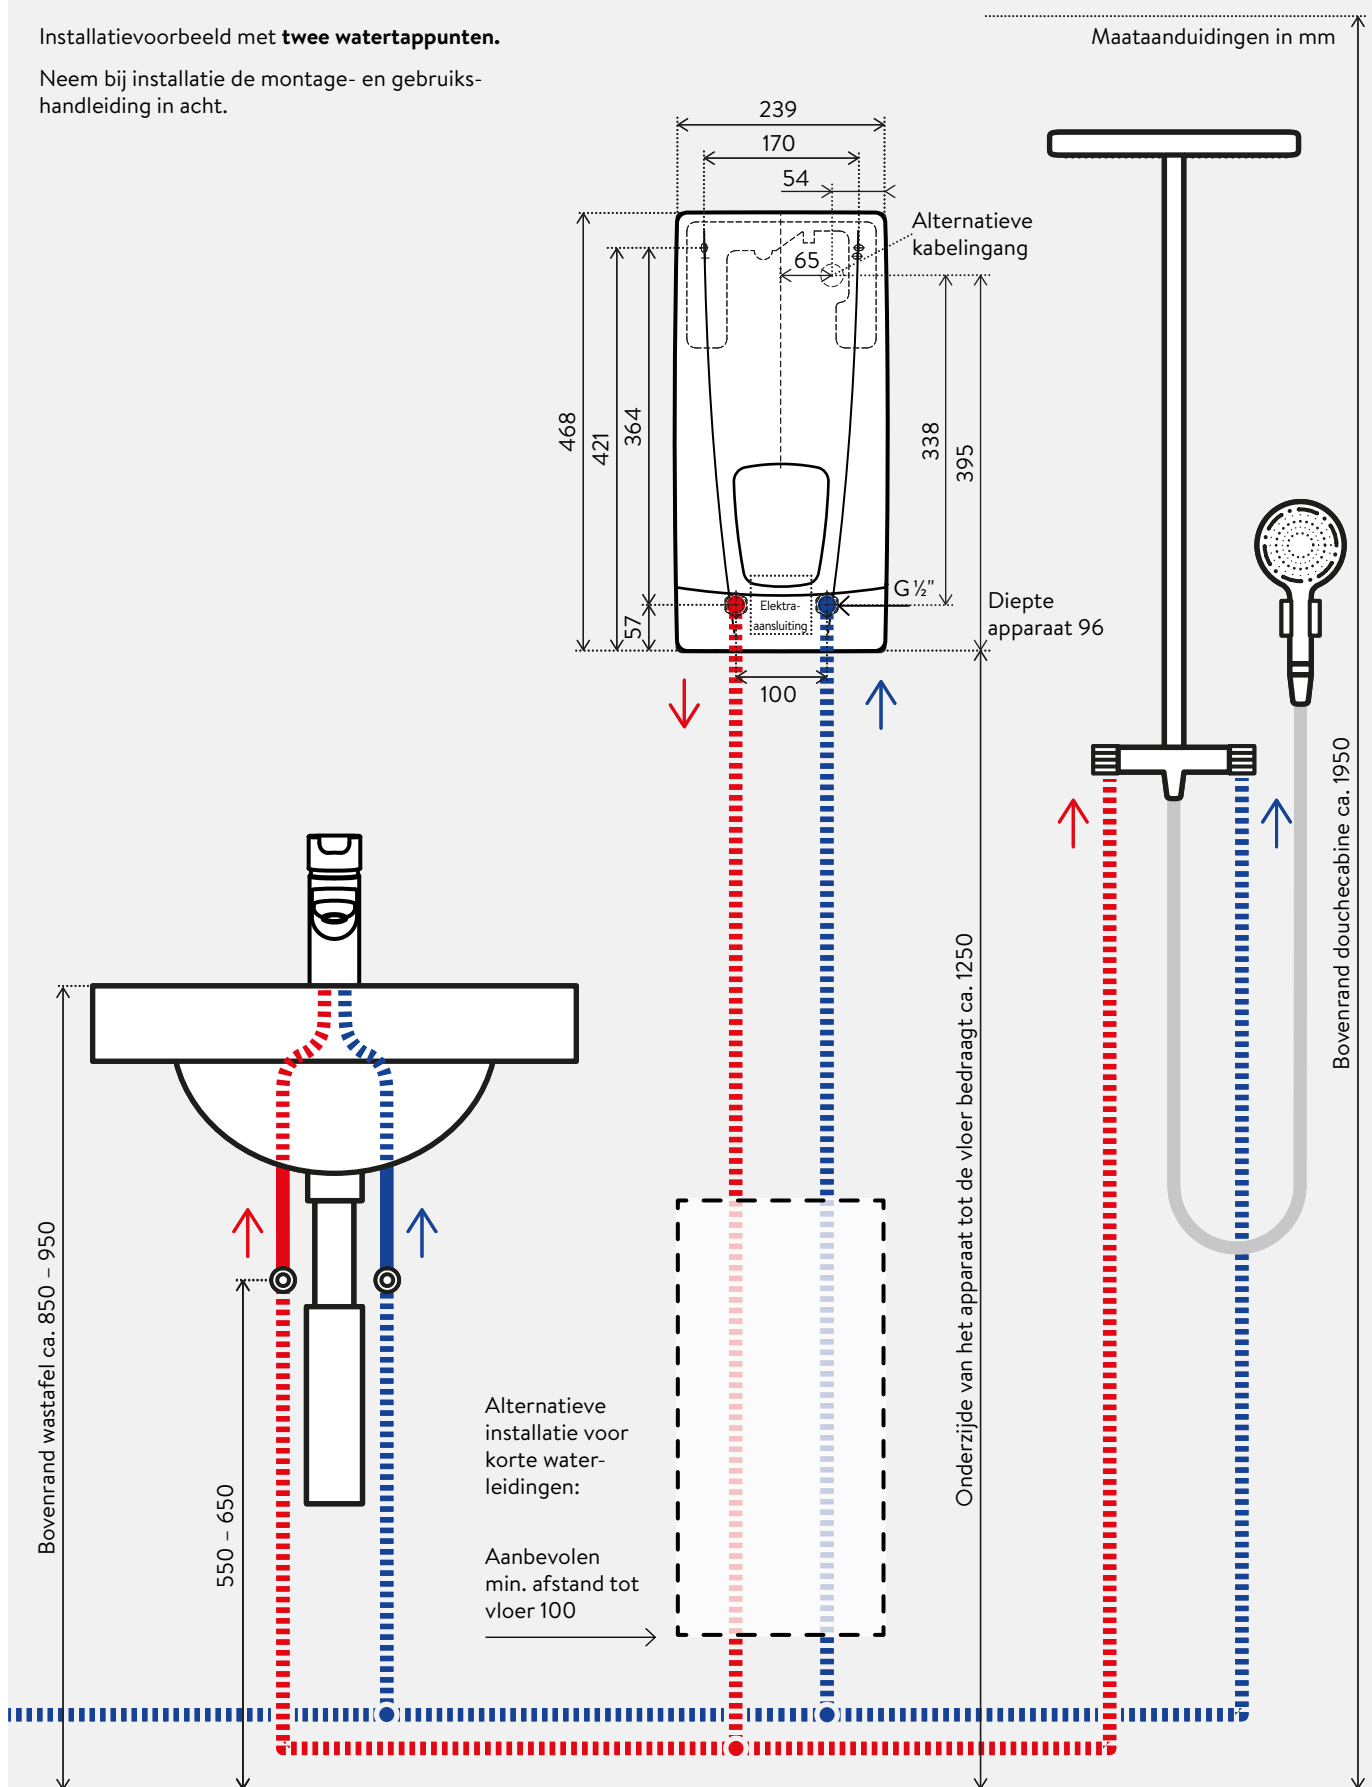

## Toepassingen

Warmwatervoorziening voor één of meerdere aftappunten:

- > Badkamer (douche, badkuip, wastafel)
- > Doucheruimte
- > Gootsteen
- > Wastafel

## Beschrijving

- > Elektronisch geregeld basismodel doorstroomverwarmer zonder bedieningselementen
- > Bijzonder laag inschakelmoment vanaf 1,5 l/min dankzij innovatieve waterstroomtechnologie
- > Bijzonder luchtbestendig verwarmingssysteem dankzij nieuwe verwarmingskanaalopstelling
- > Automatische aanpassing van het vermogen aan de doorstroomhoeveelheid en invoertemperatuur, uitstroomtemperatuur af fabriek ingesteld op 50°C
- > De uitstroomtemperatuur is in het toestel verstelbaar tussen 30°C en 60°C \*
- > Blankdraad verwarmingssysteem IES® zorgt voor een langere levensduur, minder verkalking en is efficiënt en onderhoudsvriendelijk
- > Elektronisch beveiligingssysteem met luchtbelherkenning, temperatuur- en drukafslag
- > Probleemloze montage dankzij vrij toegankelijke montageruimte en variabele aansluitmogelijkheden.

**RDX 3 Montageframe voor meer speelruimte** (optioneel)

Indien gewenst is er het RDX 3 universele montageframe waarmee de elektrische aansluiting op elk punt achter het apparaat kan worden aangesloten. De IP-beschermingsklasse van het apparaat met RDX 3 is IP 24.

**Leidingset UDX, Montage toebehoren** (optioneel)

Leidingset voor de onderbouwinstallatie met wateraansluitingen opbouw G 3/8-inch boven (montageframe RDX vereist).

**UDX:** Art.nr. 3200-34110