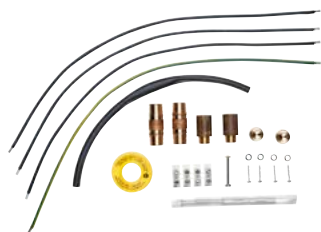

**RDX 3 Montageframe voor meer speelruimte** (optioneel)

Indien gewenst is er het RDX 3 universele montageframe waarmee de elektrische aansluiting op elk punt achter het apparaat kan worden aangesloten. De IP-beschermingsklasse van het apparaat met RDX 3 is IP 24.