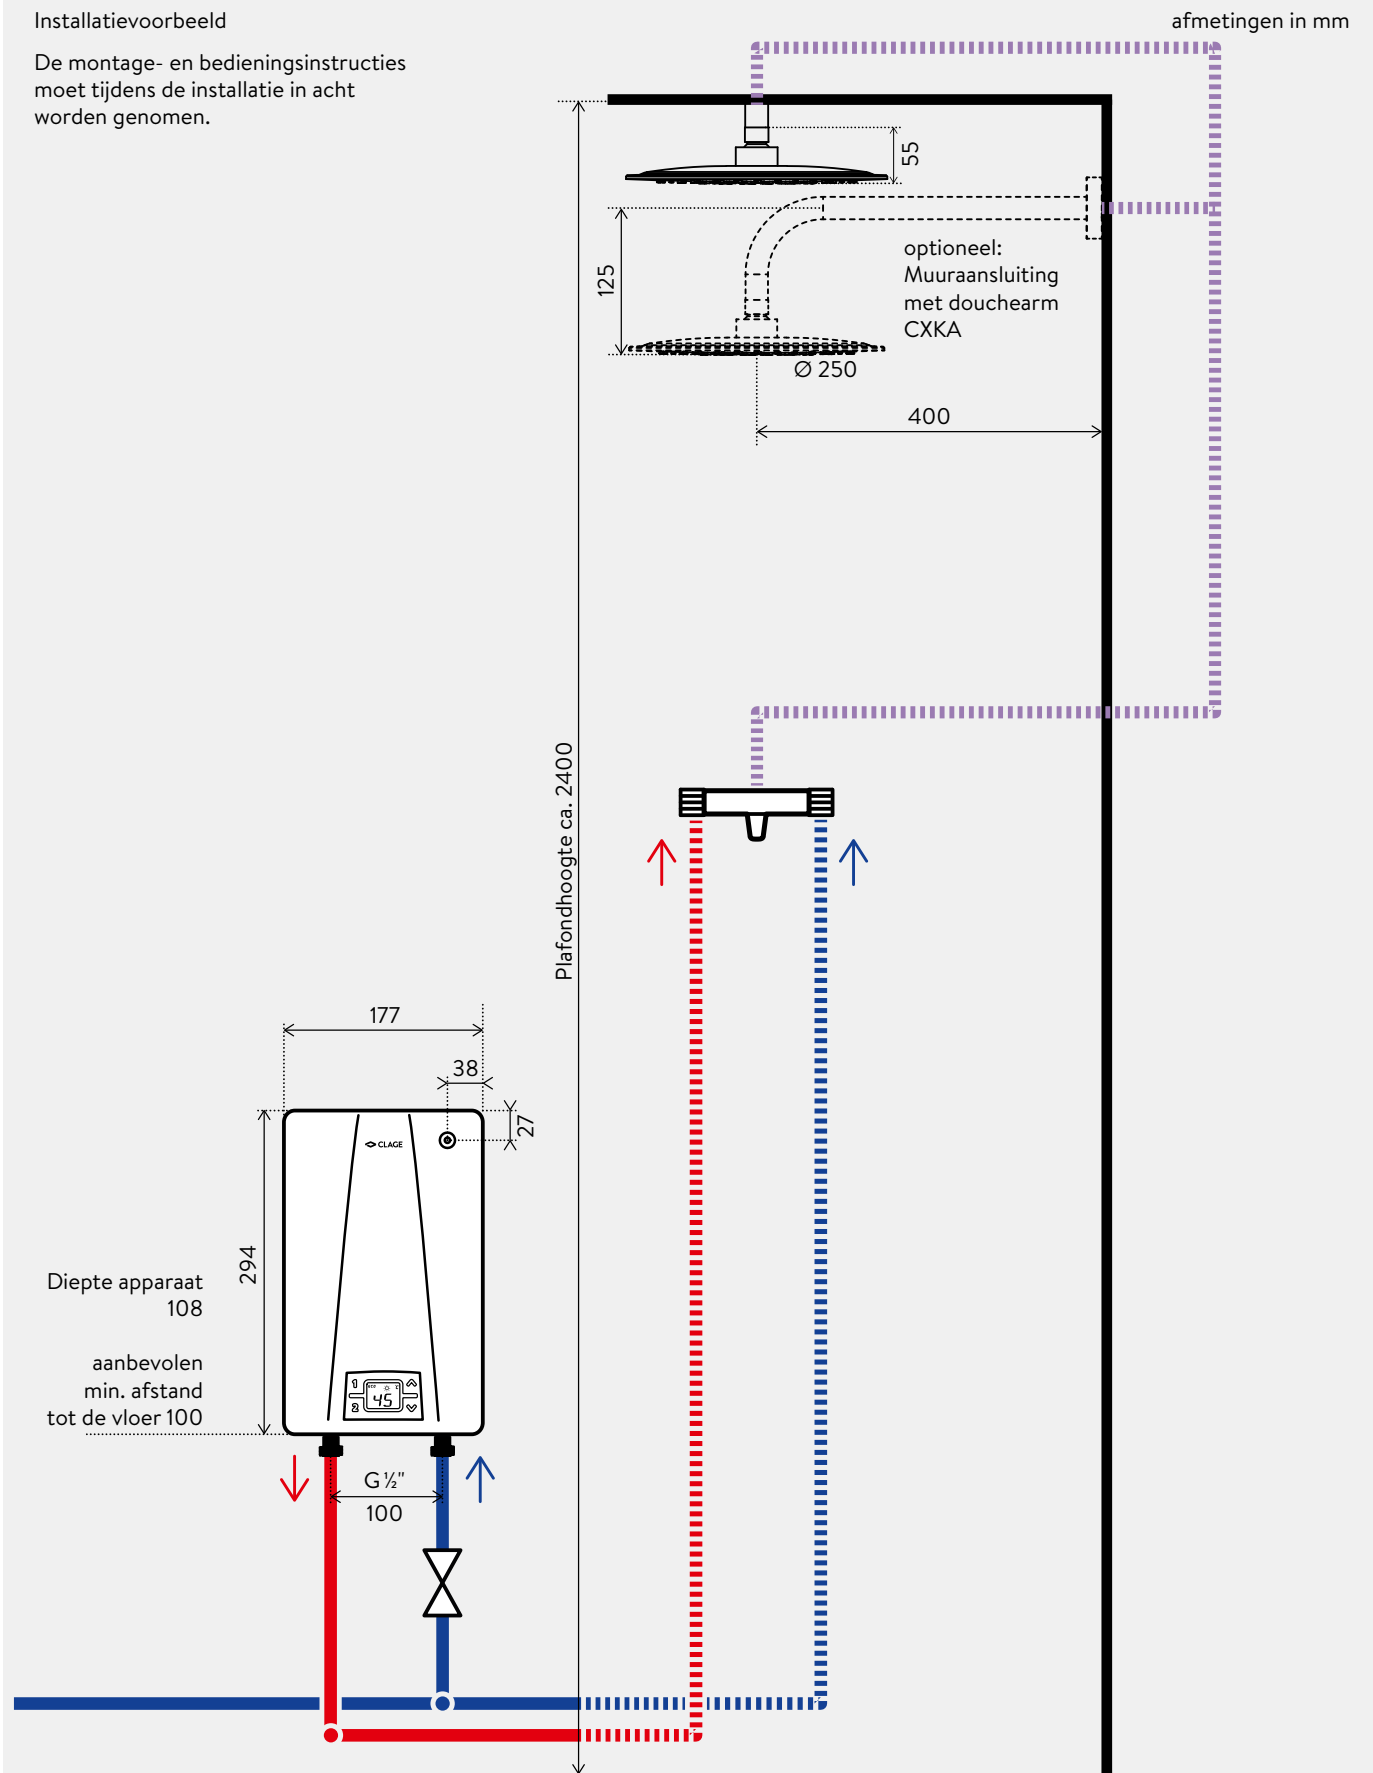

# Hoofddouche CXK

Vragen over het product +31 592 40 50 32

---

	 CXK
Artikelnummer:	0300-00880
Maximale bedrijfsdruk [MPa (bar)]:	0,8 (8)
Minimale bedrijfsdruk [MPa (bar)]:	0,02 (0,2)
Aanbevolen bedrijfsdruk [MPa (bar)]:	0,1 – 0,4 (1 – 4)
Wateraansluiting:	G ½"
Min. / Max. Doorstroomhoeveelheid [l/min]:	2 / 10
Maximale watertemperatuur [°C]:	55
Afmetingen (lengte x breedte) [cm]:	25,0 × 5,5

## Beschrijving

- > De CXK hoofddouche is ideaal voor directe aansluiting naar een plafonduitloop of als alternatief met de douchearm CXKA op een ½" muuraansluiting.
- > Water besparen bij een minimale doorstroom van 2 l/min
- > Chromlook
- > Eenvoudig te installeren dankzij de geïntegreerde rubberen afdichting met filter en ½" binnendraad
- > Anti-kalk door toepassing van rubberen nozzles

## Installatievoorbeeld

De montage- en bedieningsinstructies moet tijdens de installatie in acht worden genomen.

**Aanbevolen accessoires voor muuraansluiting** (optioneel)

**Douchearm CXKA**

Verbindingspijp in chroomlook met ½" buitendraad aan beide zijden,  
inclusief montageplaat, schroeven en pluggen.  
Afmeting: Lengte 40 cm, hoogte 7 cm